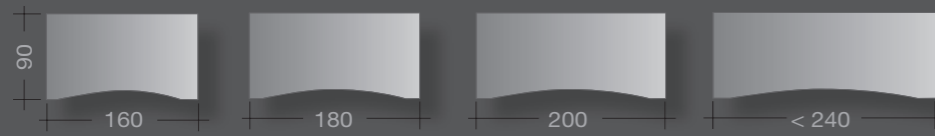

Plattengrößen | top sizes