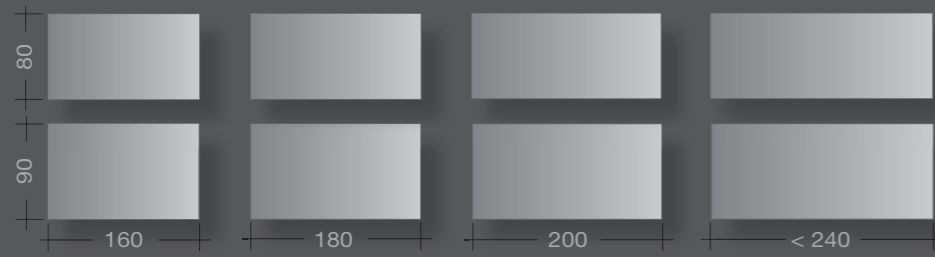

Plattengrößen | top sizes