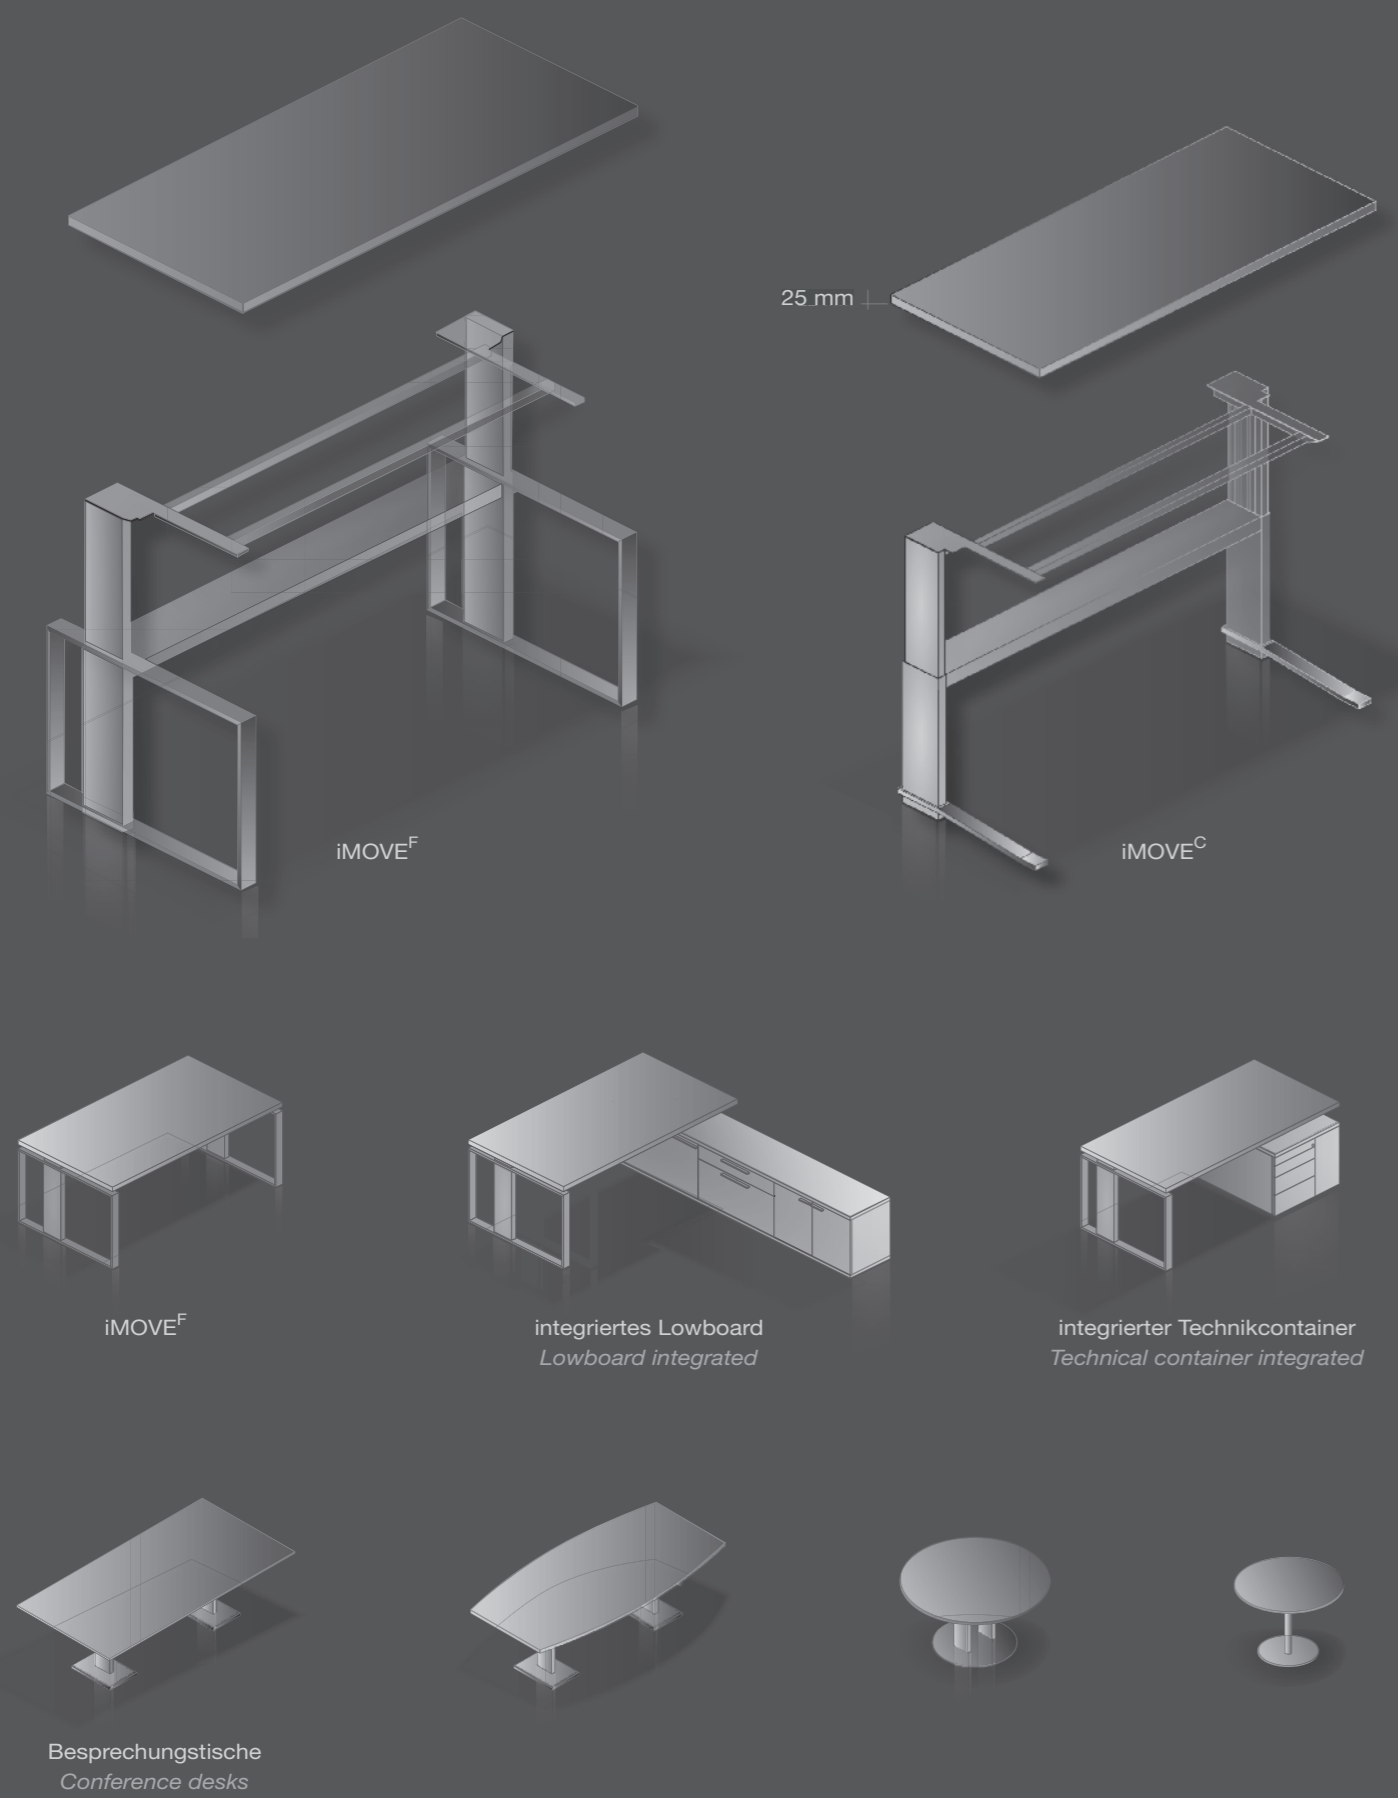

iScube und desk-add

Korpus: kristallweiß

Frontblock Mitte, Abdeckplatte, Blenden:

Bambus Mokka

*iScube and desk-add*

*Carcass: crystal white*

*Front unit central, top, blinds:*

*bamboo mocha*

Tischplatten & Lowboards  
Work tops & lowboards

iSCUBE Schranksystem  
iSCUBE Cupboard system

Bambus ist für Tischplatten, Abdeckplatten, Tür- und Schubladenfronten bis zu einer Gesamtlänge von 240 cm in einem Stück erhältlich. Hier sehen Sie einige Beispiele, wie individuell Sie Ihre Wunscharmöbel gestalten können. In Kombination mit unseren feinen Oberflächen entsteht Ihre einzigartige Büroeinrichtung.

Bamboo is available for work plates, tops, doors and drawers up to a single plate length of 240 cm. Here are some examples on how you can create your individual furniture. Combined with our fine surface colours you will get outstanding office furnishings.