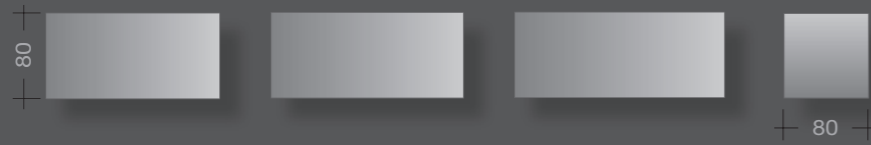

Plattengrößen | top sizes