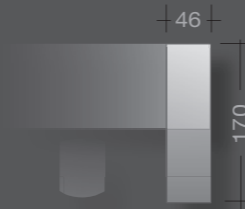

Lowboard Lowboard