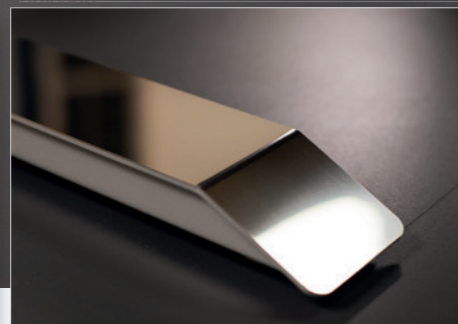

edle details noble details

In unserer eigenen Produktion entstehen dekorative Tischplatten, Abdeckplatten und Frontblenden. Unser Metallbau, die Schreinerei, die Montage und eine eigene Pulverbeschichtung liefern Möbel von höchster Qualität. Die natürliche Schönheit des Bambus in Verbindung mit edlen Details in Hochglanzchrom überzeugen auf ganzer Linie.

Most of the parts are produced inhouse. Our metal production, the carpenters workshop and the assembly department produce furniture of the highest quality. The natural beauty of bamboo combined with noble details in chrome finish gives your furniture a high class premium look.

Von links nach rechts:

Kabeldurchlass in hochglanzchrom

Fußschiene mit Chromeblending

Tischplatte mit Soffforming-Kante

Left to right:

Cable outlet - mirror finish

Foot bar - chrome blending

Top - softforming edge