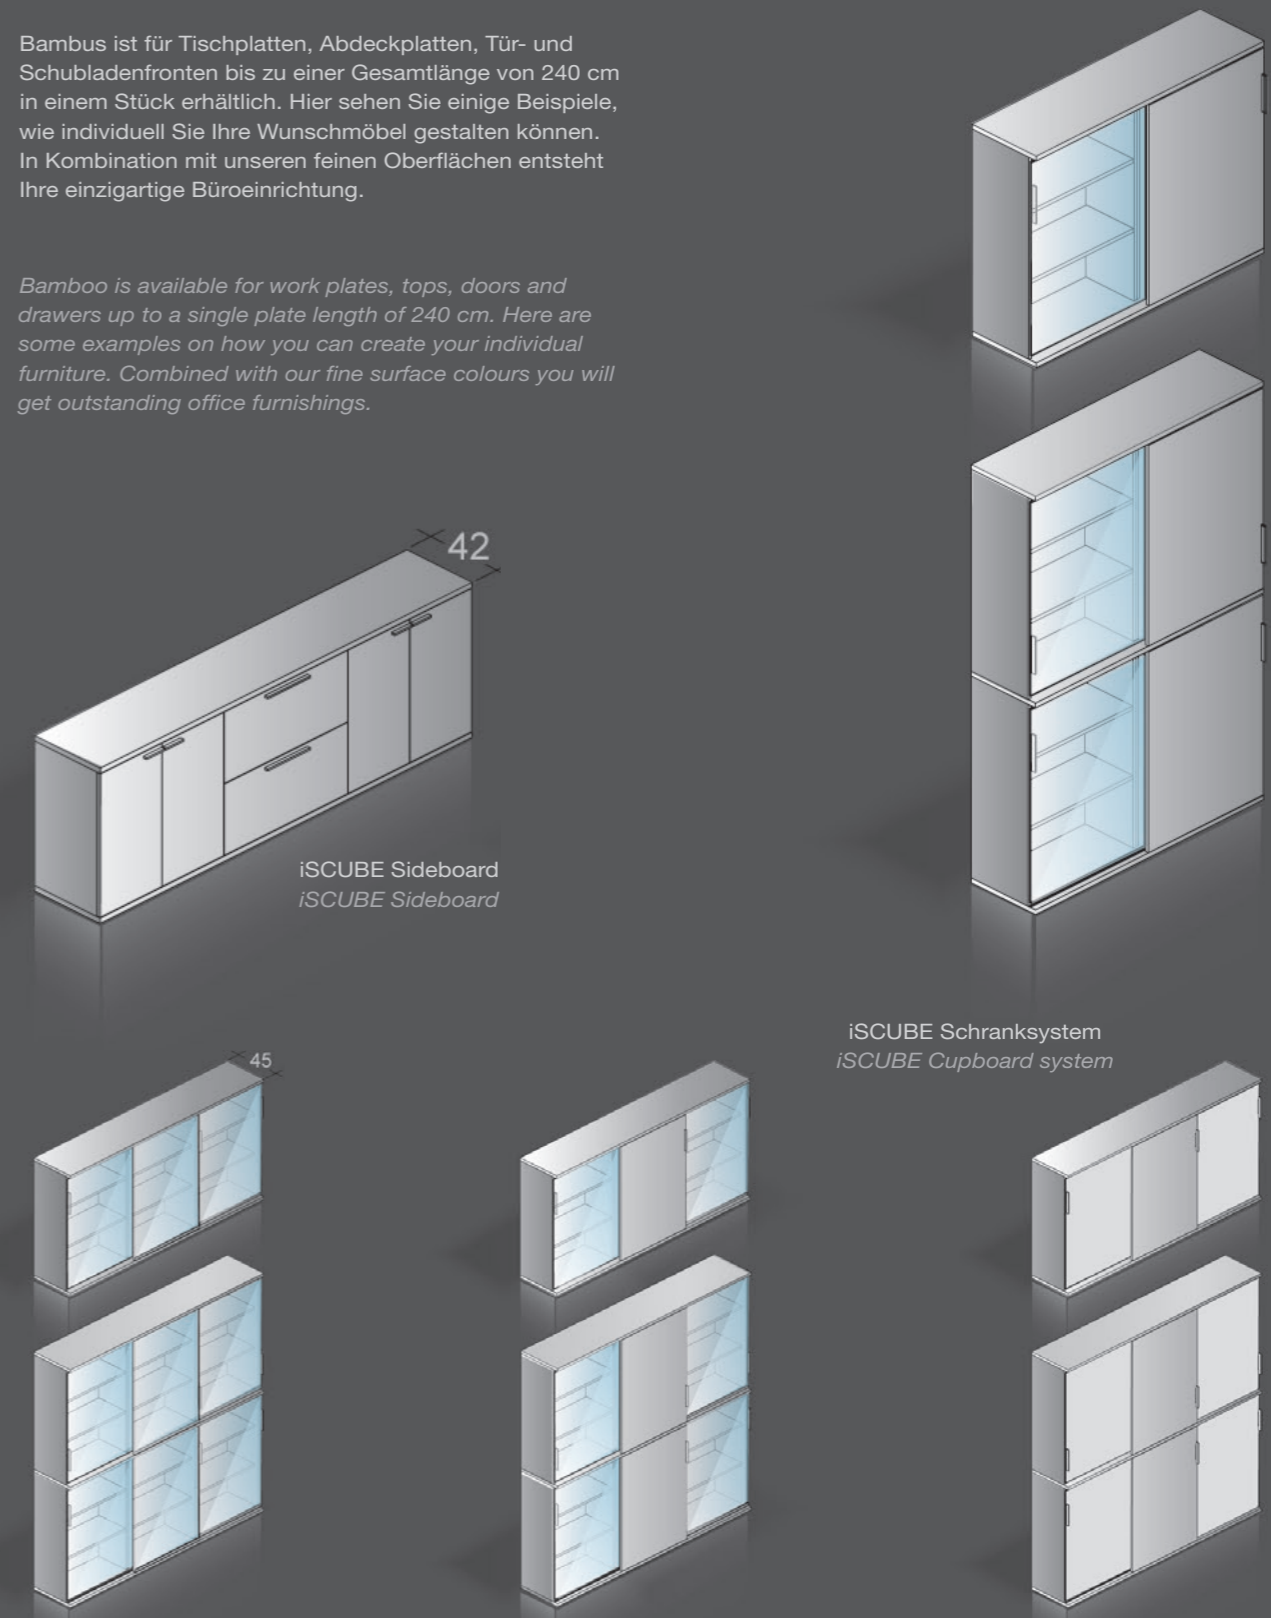

Tischplatten & Lowboards
Work tops & lowboards

iSCUBE Schranksystem
iSCUBE Cupboard system

Bambus ist für Tischplatten, Abdeckplatten, Tür- und Schubladenfronten bis zu einer Gesamtlänge von 240 cm in einem Stück erhältlich. Hier sehen Sie einige Beispiele, wie individuell Sie Ihre Wunscharmöbel gestalten können. In Kombination mit unseren feinen Oberflächen entsteht Ihre einzigartige Büroeinrichtung.

Bamboo is available for work plates, tops, doors and drawers up to a single plate length of 240 cm. Here are some examples on how you can create your individual furniture. Combined with our fine surface colours you will get outstanding office furnishings.

iSCUBE Schranksystem
iSCUBE Cupboard system