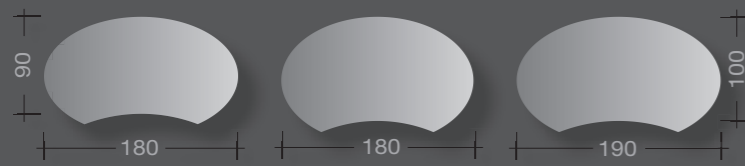

Plattengrößen | top sizes